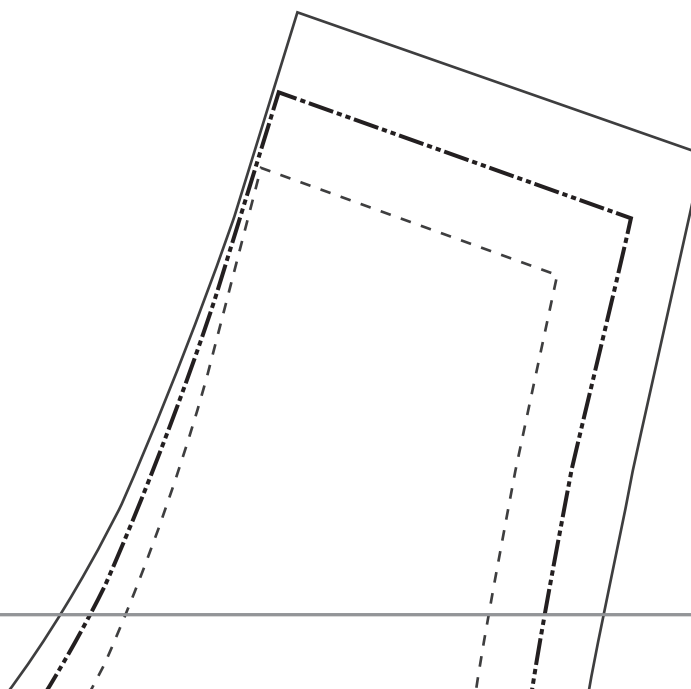

Débardeur yoga - patron de couture
Yoga-Top - Schnittmuster
Yoga top - pattern

A

Taille, Größe, Size

----- 36

----- 38

----- 40

© Elna International Corp. SA, all rights reserved

C

B

D

B

D

C

Yoga top - DEVANT
Yoga-Top - VORDERTEIL
Yoga top - FRONT

36

38

E

Pliure du tissu milieu devant - Droit fil
Mittlere Vortere Stoffbruch - Fadenlauf
Middle front fold - Straight grain

Rectangle de contrôle d'impression
10 cm / 10 cm

Kontrollquadrat Seitenlänge
10 cm / 10 cm

Test square
10 cm /10 cm (4 inches)

36

38

40

F

П

40

38