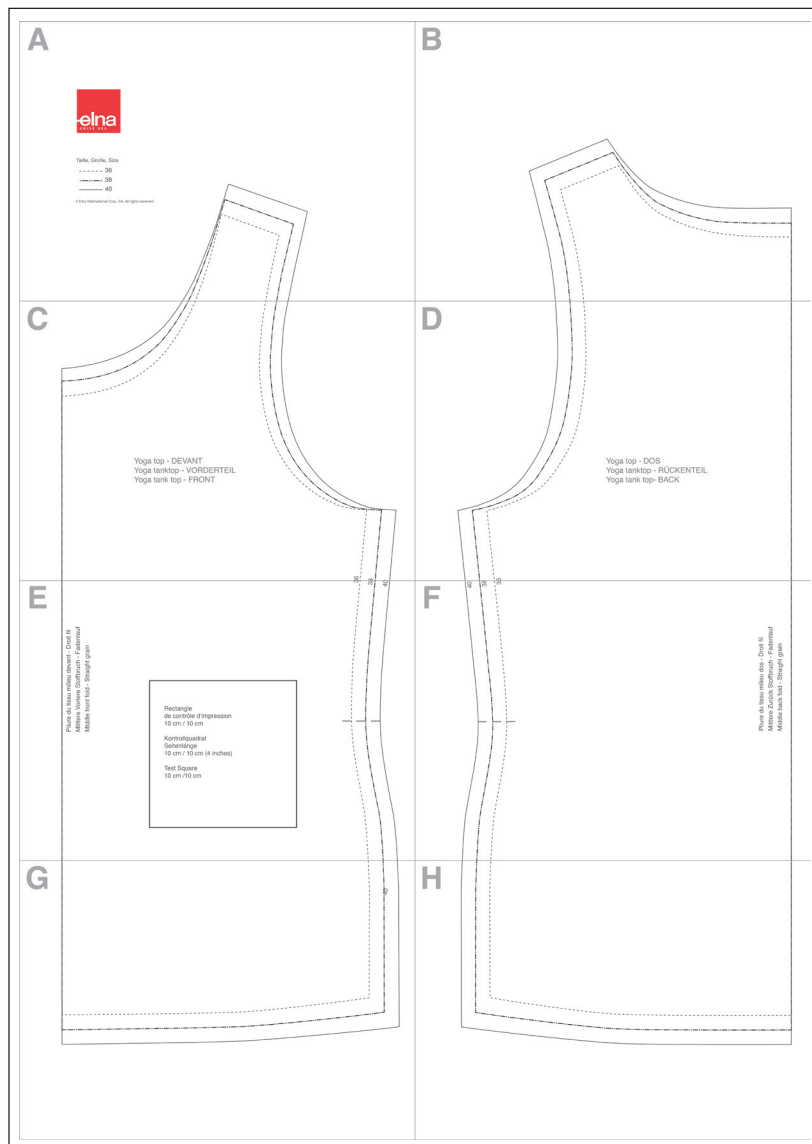

Débardeur yoga - patron de couture
Yoga-Top - Schnittmuster
Yoga top - pattern

A

Taille, Größe, Size

----- 36

----- 38

----- 40

© Elna International Corp. SA, all rights reserved

C

B

D

B

D

C

Yoga top - DEVANT
Yoga-Top - VORDERTEIL
Yoga top - FRONT

36

38

40

D

E

F

D

Yoga top - DOS
Yoga-Top - RÜCKTEIL
Yoga top- BACK

40
38
36

7

E

Pliure du tissu milieu devant - Droit fil
Mittlere Vortere Stoffbruch - Fadenlauf
Middle front fold - Straight grain

Rectangle de contrôle d'impression
10 cm / 10 cm

Kontrollquadrat Seitenlänge
10 cm / 10 cm