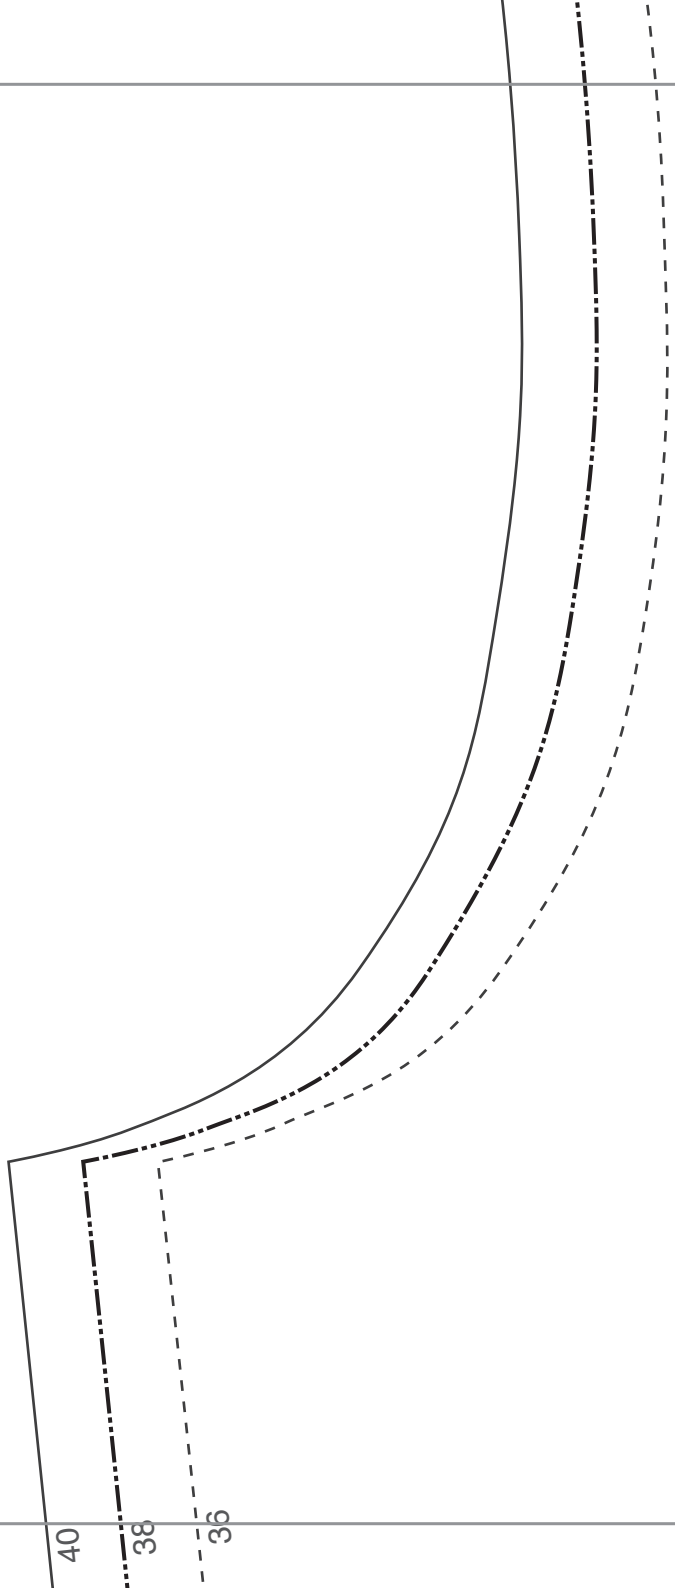

D

Yoga top - DOS
Yoga-Top - RÜCKTEIL
Yoga top- BACK

40
38
36

7