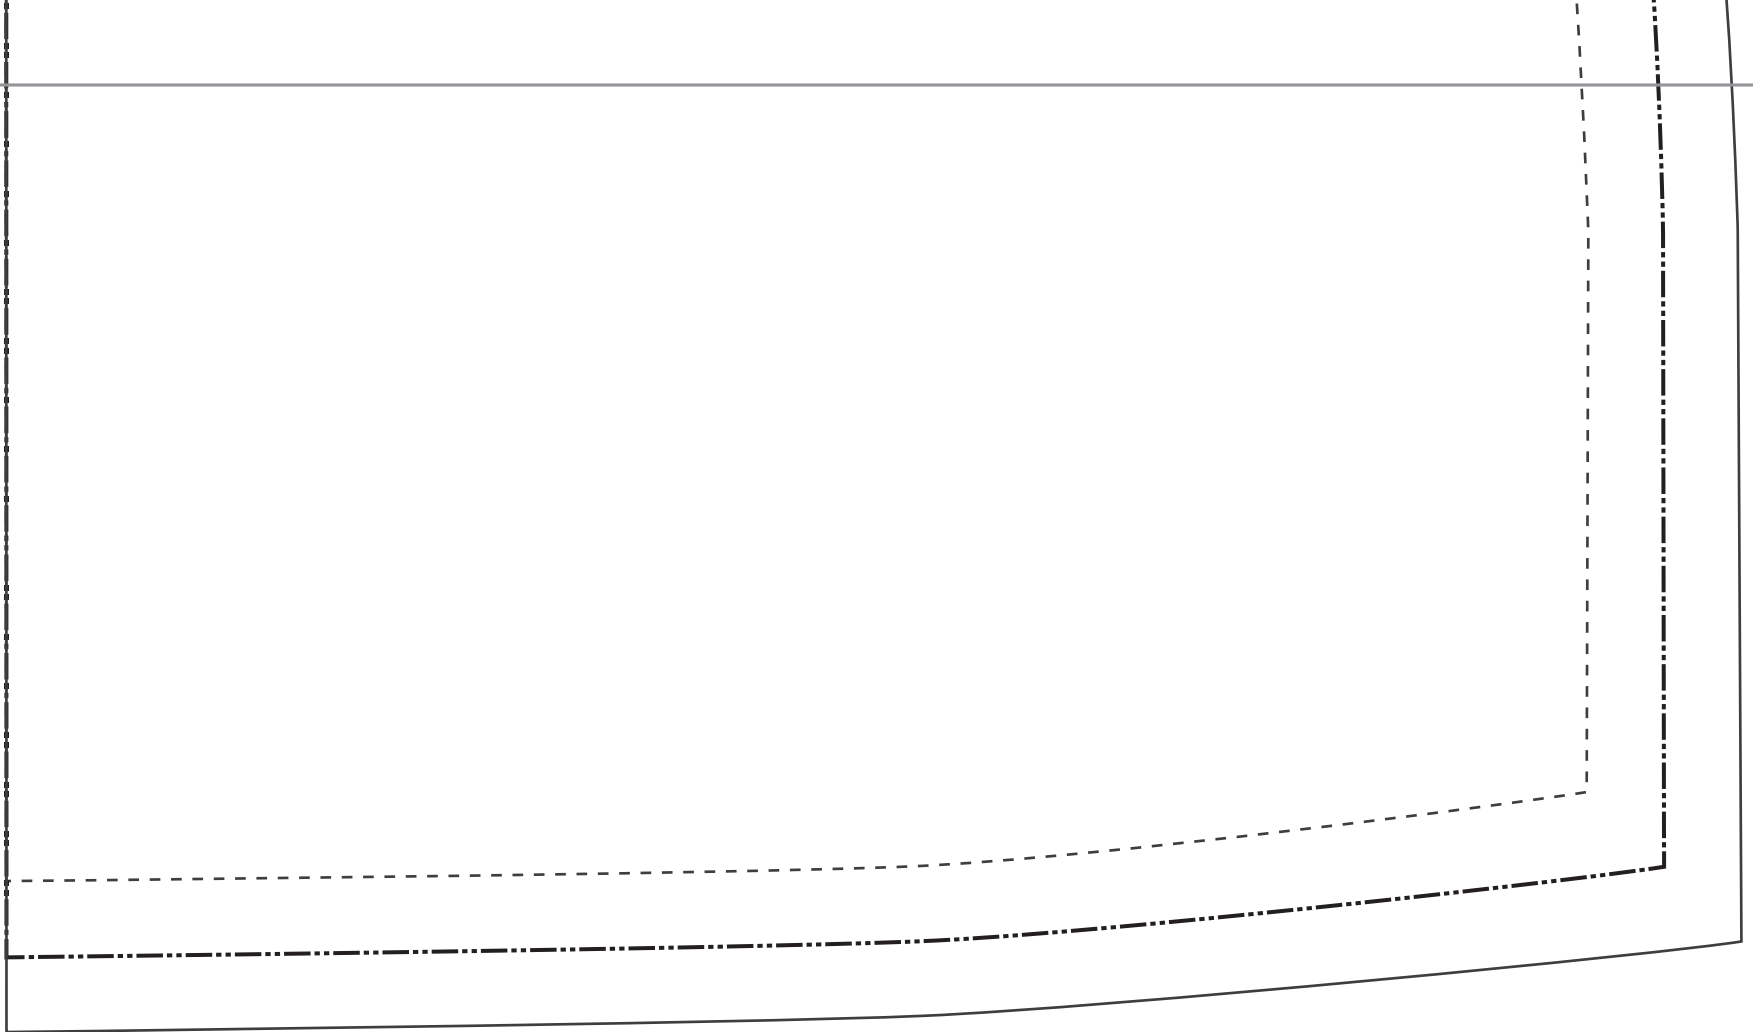

Débardeur yoga - patron de couture
Yoga-Top - Schnittmuster
Yoga top - pattern

A

Taille, Größe, Size

----- 36

----- 38

----- 40

© Elna International Corp. SA, all rights reserved

C

E

Pliure du tissu milieu devant - Droit fil
Mittlere Vortere Stoffbruch - Fadenlauf
Middle front fold - Straight grain

Rectangle de contrôle d'impression
10 cm / 10 cm

Kontrollquadrat Seitenlänge
10 cm / 10 cm

Test square
10 cm /10 cm (4 inches)

36

38

40

F

П

40

38

36

Pliure du tissu milieu dos - Droit fil
Mittlere Zurück Stoffbruch - Fadenlauf
Middle back fold - Straight grain

G

H

H