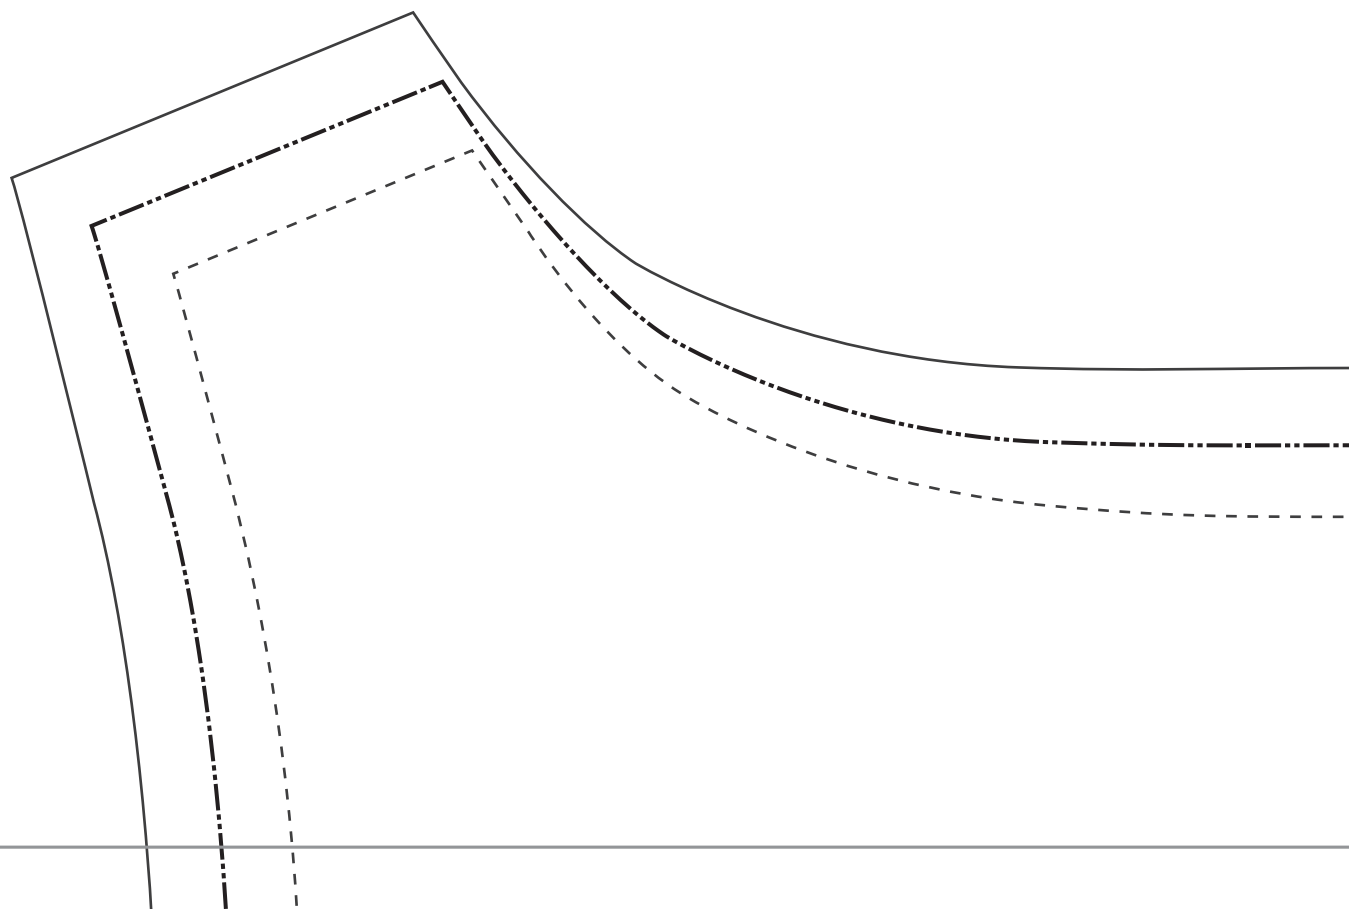

Débardeur yoga - patron de couture
Yoga-Top - Schnittmuster
Yoga top - pattern

A

Taille, Größe, Size

----- 36

----- 38

----- 40

© Elna International Corp. SA, all rights reserved

C

B

D

B

D

C

Yoga top - DEVANT
Yoga-Top - VORDERTEIL
Yoga top - FRONT

36

38

40

D

E

F

D

Yoga top - DOS
Yoga-Top - RÜCKTEIL
Yoga top- BACK

40
38
36

7

E

Pliure du tissu milieu devant - Droit fil
Mittlere Vortere Stoffbruch - Fadenlauf
Middle front fold - Straight grain

Rectangle de contrôle d'impression
10 cm / 10 cm

Kontrollquadrat Seitenlänge
10 cm / 10 cm