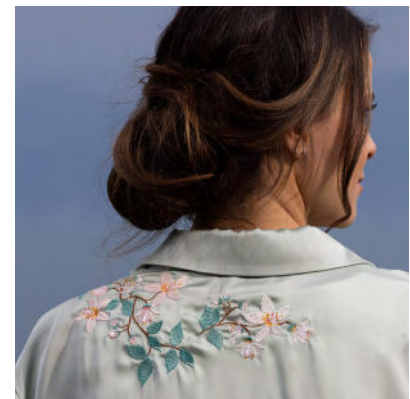

EXTRAGROSSE STICKEREIEN

Die eXpressive 830L wurde für große Stickereien entwickelt. Sie bietet alles, um große Projekte zu individualisieren und prächtige Ergebnisse zu erzielen:

- eine maximale Stickgröße für Designs bis zu 200 x 360 mm,
- einen extragroßen Stickrahmen, der als Standardzubehör mitgeliefert wird,
- einen breiten Anstellisch.