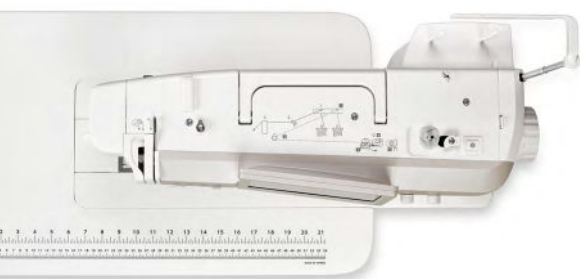

LA COUTURE NOUVELLE GÉNÉRATION ET AU-DELÀ

Notre modèle novateur se décline désormais en deux versions. Doté de fonctionnalités élargies, la nouvelle eXcellence 792PRO répond parfaitement aux plus hautes exigences des couturières et des quilleuses. Avec les deux modèles vous bénéficiez d'un vaste espace de couture, d'une puissance prodigieuse et de possibilités techniques et créatives illimitées:

- base plane, inspirée des machines professionnelles, et robuste structure en aluminium
- zone de couture extra-large et grand écran tactile 7 pouces HD en couleurs
- puissant moteur allant jusqu'à 1300 points/minute et forte pénétration de l'aiguille