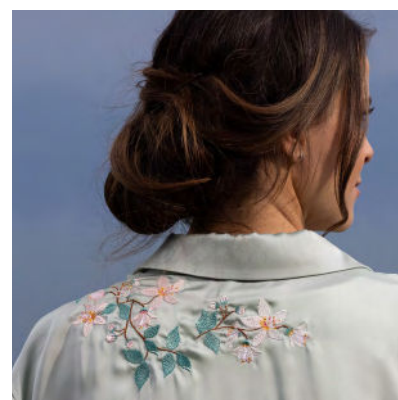

BRODERIE EXTRA-LARGE

L'eXpressive 830L a été conçue pour la réalisation de broderies grandioses: elle vous offre tout ce dont vous avez besoin pour personnaliser vos projets avec des broderies en grand format et obtenir des résultats somptueux:

- surface de broderie maximale pour motifs jusqu'à 200 x 360 mm,
- cerceau de broderie extra-large en tant qu'accessoire standard,
- généreuse table d'extension.