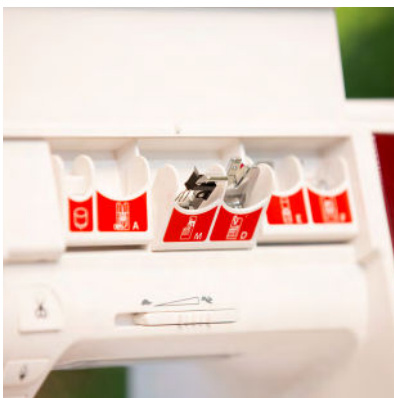

SWISS DESIGN MACHT DEN UNTERSCHIED

Die elna eXcellence 580+ ist für fortgeschrittene Hobbynäherinnen wie auch für Anfängerinnen geeignet. Sie verfügt über umfangreiche Funktionen und ist sehr leicht zu bedienen, sodass Sie Ihre Nähprojekte effizient umsetzen können. Originelle Designideen erhöhen den Komfort und Freude beim Nähen:

- Großer Durchgangsraum
- Direkttasten für alle wichtigen Funktionen
- LCD-Bildschirm und breites Touchpanel
- Helle LED-Beleuchtung
- Exklusives Fach für die Nähfüße