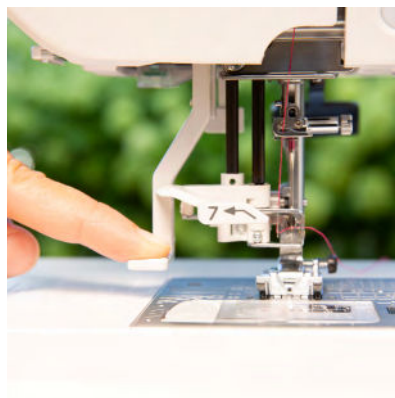

- Großer Durchgangsraum
- Direkttasten für alle wichtigen Funktionen
- LCD-Bildschirm und breites Touchpanel
- Helle LED-Beleuchtung
- Exklusives Fach für die Nähfüße

GROSSE LEISTUNG, HÖCHSTE NÄHEFFIZIENZ

Genießen Sie extreme Nähpräzision und wählen Sie aus 120 Nutz- und Zierstichen in 7 mm Breite. Im Speicher kombinieren Sie Buchstaben zu Schriftzügen und Zierstiche zu dekorativen Bordüren.

Lassen Sie sich von der besonderen Ausstattung begeistern:

- Eingebauter hochpräziser Nadeleinfädler und geführte Einfädelung für die Spule
- Hervorragender Stofftransport
- Halbautomatische Fadenspannung
- Automatischer Fadenabschneider und automatisches Vernähen